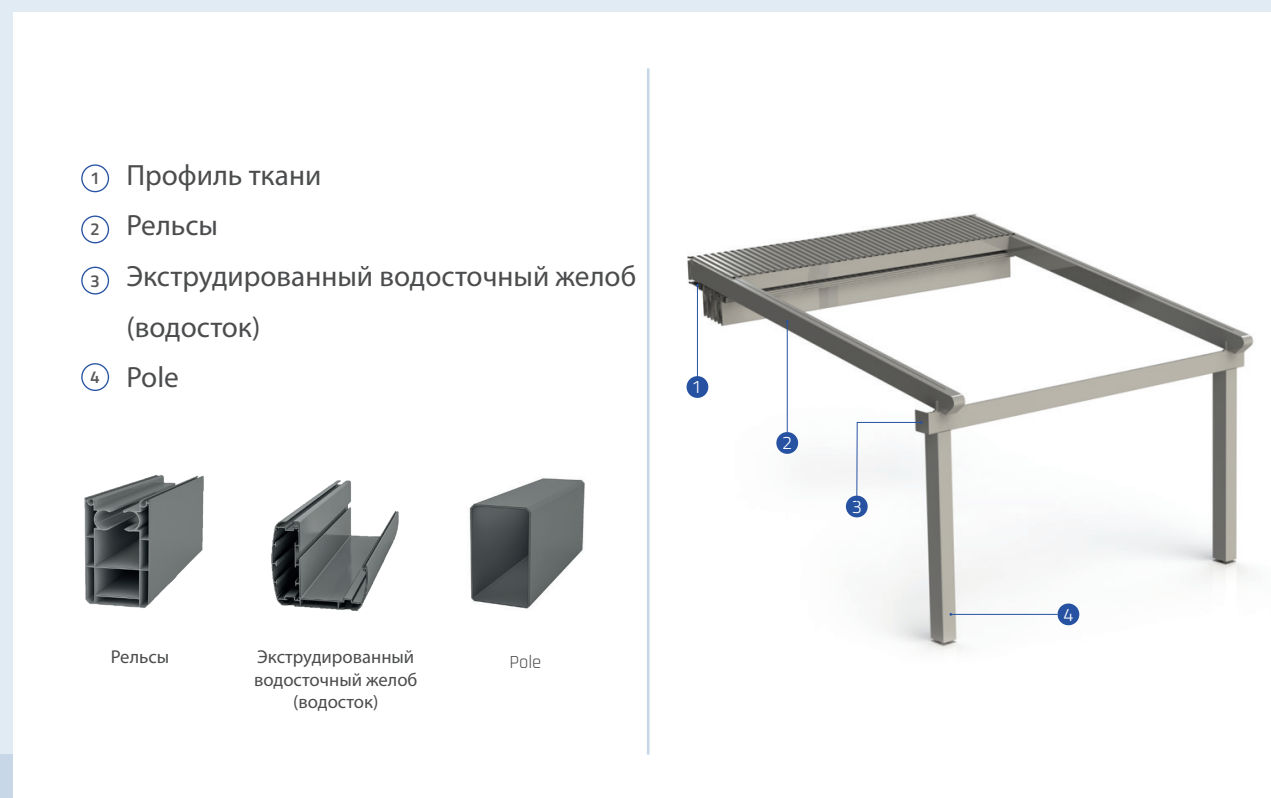

TECHNICAL DETAILS