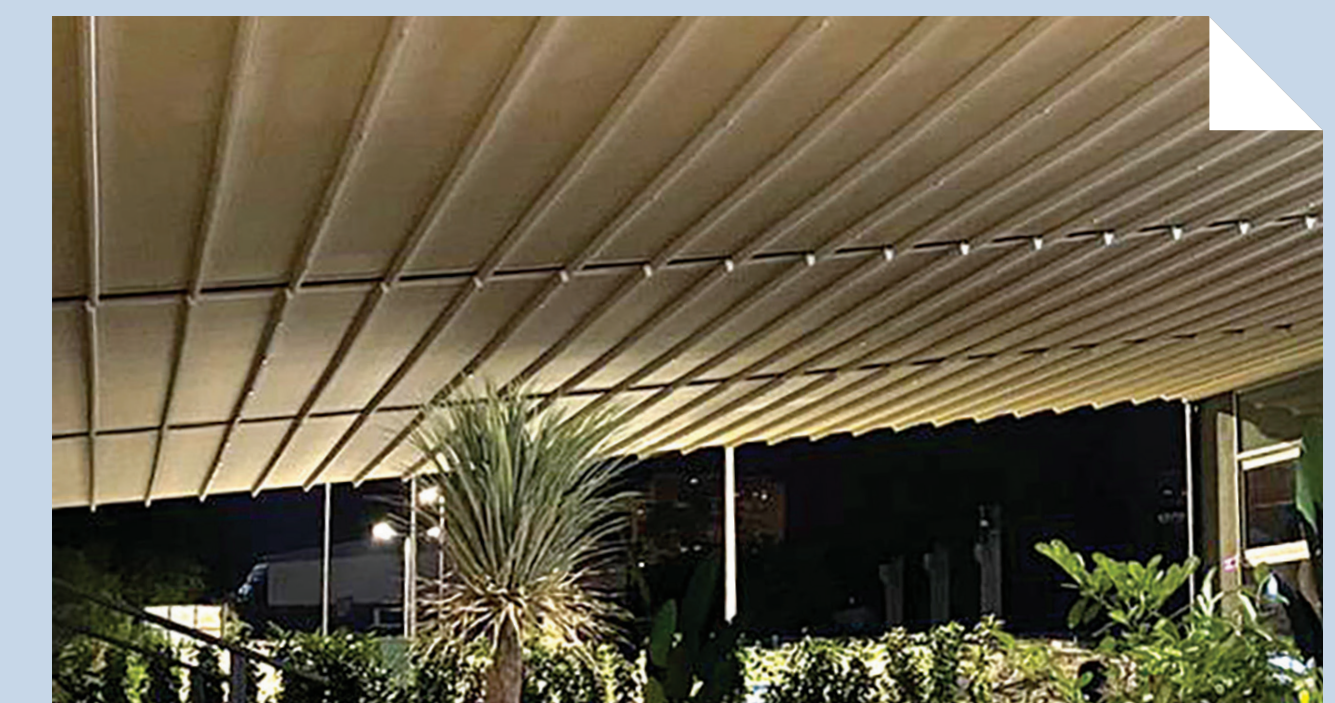

ПРИНОСИТ УВЕРЕННОСТЬ В ЖИЗНЬ!

Pergoline — это эргономичная, функциональная и технологичная маркизная система, которая может автоматически открываться и закрываться в зависимости от сезонных погодных условий.

Перголин изготовлен из экструдированного алюминия и окрашен эпоксидно-полиэфирной краской. Он обладает статической несущей способностью и не требует дополнительной деревянной или стальной конструкции.

НАСЛАЖДАЙТЕСЬ
КОМФОРТОМ
В ТЕЧЕНИЕ ВСЕГО
ГОДА.

PERGOLINE СОЗДАЕТ ПРАКТИЧНЫЕ
И ФУНКЦИОНАЛЬНЫЕ РЕШЕНИЯ,
А ТАКЖЕ СОВРЕМЕННЫЕ
ПРОСТРАНСТВА.

ЕГО
УНИКАЛЬНАЯ
ФОРМА
ПРЕКРАСНО
ВПИСЫВАЕТСЯ
В ЛЮБОЕ
АРХИТЕКТУРНОЕ
СООРУЖЕНИЕ.